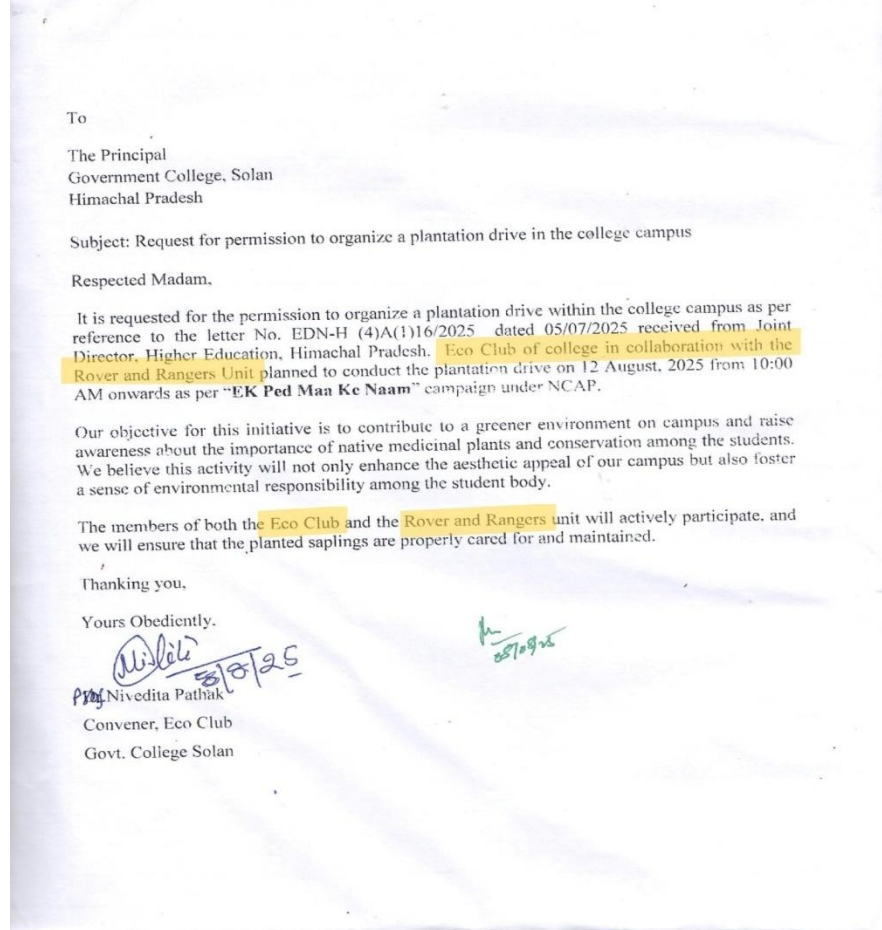

कार्यालय प्राचार्य
राजकीय महाविद्यालय सोलन, (हि.प्र.)
(NAAC Accredited B++)
क्रमांक-शिक्षा-जी.सी.एस.-सामान्य (सूचना)
दूरभाष संख्या: +911792229223
ई. मेल: principalgcsolan@gmail.com
Department of Geography